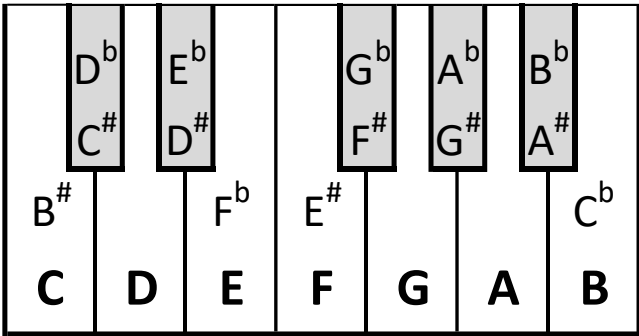

Klaviatur

Klaviatur

1

88

A B C D E F G A B

D E F G A B C D E F G A B C

Klaviatur

Musical notation for the piano keyboard, showing treble and bass clefs with notes A through C8. Includes a series of ledger lines below the bass clef for notes below C1.

Tonefrekvenser

Oktav 0	Oktav 1	Oktav 2	Oktav 3	Oktav 4	Oktav 5	Oktav 6	Oktav 7	Oktav 8
	4 C 32,703	16 C 65,406	28 C 130,81	40 C 261,63	52 C 523,25	64 C 1.046,5	76 C 2.093,0	88 C 4.186,0
	5 C [#] , D ^b 34,648	17 C [#] , D ^b 69,296	29 C [#] , D ^b 138,59	41 C [#] , D ^b 277,18	53 C [#] , D ^b 554,37	65 C [#] , D ^b 1.108,7	77 C [#] , D ^b 2.217,5	
	6 D 36,708	18 D 73,416	30 D 146,83	42 D 293,66	54 D 587,33	66 D 1.174,7	78 D 2.349,3	
	7 D [#] , E ^b 38,891	19 D [#] , E ^b 77,782	31 D [#] , E ^b 155,56	43 D [#] , E ^b 311,13	55 D [#] , E ^b 622,25	67 D [#] , E ^b 1.244,5	79 D [#] , E ^b 2.489,0	
	8 E 41,203	20 E 82,407	32 E 164,81	44 E 329,63	56 E 659,26	68 E 1.318,5	80 E 2.637,0	
	9 F 43,654	21 F 87,307	33 F 174,61	45 F 349,23	57 F 698,46	69 F 1.396,9	81 F 2.793,8	
	10 F [#] , G ^b 46,249	22 F [#] , G ^b 92,499	34 F [#] , G ^b 185,00	46 F [#] , G ^b 369,99	58 F [#] , G ^b 739,99	70 F [#] , G ^b 1.480,0	82 F [#] , G ^b 2.960,0	
	11 G 48,999	23 G 97,999	35 G 196,00	47 G 392,00	59 G 783,99	71 G 1.568,0	83 G 3.136,0	
	12 G [#] , A ^b 51,913	24 G [#] , A ^b 103,83	36 G [#] , A ^b 207,65	48 G [#] , A ^b 415,30	60 G [#] , A ^b 830,61	72 G [#] , A ^b 1.661,2	84 G [#] , A ^b 3.322,4	
1 A 27,5	13 A 55	25 A 110	37 A 220	49 A 440	61 A 880	73 A 1.760	85 A 3.520	
2 A [#] , B ^b 29,135	14 A [#] , B ^b 58,270	26 A [#] , B ^b 116,54	38 A [#] , B ^b 233,08	50 A [#] , B ^b 466,16	62 A [#] , B ^b 932,33	74 A [#] , B ^b 1.864,7	86 A [#] , B ^b 3.729,3	
3 B 30,868	15 B 61,735	27 B 123,47	39 B 246,94	51 B 493,88	63 B 987,77	75 B 1.975,5	87 B 3.951,1	