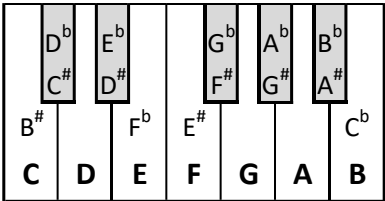

Klaviatur

Klaviatur

1

88

A B C D E F G A B

D E F G A B C D E F G A B C

Klaviatur

Musical notation for the piano keyboard, showing treble and bass clefs with notes A through C8. Includes a series of ledger lines below the bass clef for notes below C1.

Tonefrekvenser

Oktav 0	Oktav 1	Oktav 2	Oktav 3	Oktav 4	Oktav 5	Oktav 6	Oktav 7	Oktav 8
	4 C 32,703	16 C 65,406	28 C 130,81	40 C 261,63	52 C 523,25	64 C 1.046,5	76 C 2.093,0	88 C 4.186,0
	5 C [#] , D ^b 34,648	17 C [#] , D ^b 69,296	29 C [#] , D ^b 138,59	41 C [#] , D ^b 277,18	53 C [#] , D ^b 554,37	65 C [#] , D ^b 1.108,7	77 C [#] , D ^b 2.217,5	
	6 D 36,708	18 D 73,416	30 D 146,83	42 D 293,66	54 D 587,33	66 D 1.174,7	78 D 2.349,3	
	7 D [#] , E ^b 38,891	19 D [#] , E ^b 77,782	31 D [#] , E ^b 155,56	43 D [#] , E ^b 311,13	55 D [#] , E ^b 622,25	67 D [#] , E ^b 1.244,5	79 D [#] , E ^b 2.489,0	
	8 E 41,203	20 E 82,407	32 E 164,81	44 E 329,63	56 E 659,26	68 E 1.318,5	80 E 2.637,0	
	9 F 43,654	21 F 87,307	33 F 174,61	45 F 349,23	57 F 698,46	69 F 1.396,9	81 F 2.793,8	
	10 F [#] , G ^b 46,249	22 F [#] , G ^b 92,499	34 F [#] , G ^b 185,00	46 F [#] , G ^b 369,99	58 F [#] , G ^b 739,99	70 F [#] , G ^b 1.480,0	82 F [#] , G ^b 2.960,0	
	11 G 48,999	23 G 97,999	35 G 196,00	47 G 392,00	59 G 783,99	71 G 1.568,0	83 G 3.136,0	
	12 G [#] , A ^b 51,913	24 G [#] , A ^b 103,83	36 G [#] , A ^b 207,65	48 G [#] , A ^b 415,30	60 G [#] , A ^b 830,61	72 G [#] , A ^b 1.661,2	84 G [#] , A ^b 3.322,4	
1 A 27,5	13 A 55	25 A 110	37 A 220	49 A 440	61 A 880	73 A 1.760	85 A 3.520	
2 A [#] , B ^b 29,135	14 A [#] , B ^b 58,270	26 A [#] , B ^b 116,54	38 A [#] , B ^b 233,08	50 A [#] , B ^b 466,16	62 A [#] , B ^b 932,33	74 A [#] , B ^b 1.864,7	86 A [#] , B ^b 3.729,3	
3 B 30,868	15 B 61,735	27 B 123,47	39 B 246,94	51 B 493,88	63 B 987,77	75 B 1.975,5	87 B 3.951,1	