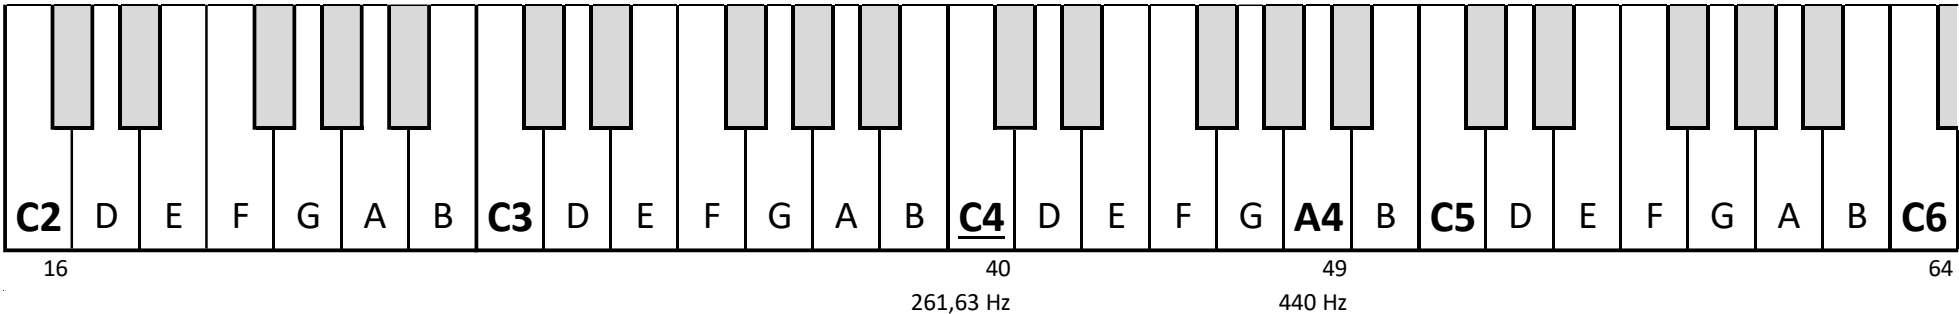

Klaviatur

Klaviatur

1

88

A B C D E F G A B

D E F G A B C D E F G A B C

Klaviatur

Musical notation for the piano keyboard, showing treble and bass clefs with notes A through C8. Includes a series of ledger lines below the bass clef for notes below C1.

Tonefrekvenser

Oktav 0	Oktav 1	Oktav 2	Oktav 3	Oktav 4	Oktav 5	Oktav 6	Oktav 7	Oktav 8
	4 C 32,703	16 C 65,406	28 C 130,81	40 C 261,63	52 C 523,25	64 C 1.046,5	76 C 2.093,0	88 C 4.186,0
	5 C [#] , D ^b 34,648	17 C [#] , D ^b 69,296	29 C [#] , D ^b 138,59	41 C [#] , D ^b 277,18	53 C [#] , D ^b 554,37	65 C [#] , D ^b 1.108,7	77 C [#] , D ^b 2.217,5	
	6 D 36,708	18 D 73,416	30 D 146,83	42 D 293,66	54 D 587,33	66 D 1.174,7	78 D 2.349,3	
	7 D [#] , E ^b 38,891	19 D [#] , E ^b 77,782	31 D [#] , E ^b 155,56	43 D [#] , E ^b 311,13	55 D [#] , E ^b 622,25	67 D [#] , E ^b 1.244,5	79 D [#] , E ^b 2.489,0	
	8 E 41,203	20 E 82,407	32 E 164,81	44 E 329,63	56 E 659,26	68 E 1.318,5	80 E 2.637,0	
	9 F 43,654	21 F 87,307	33 F 174,61	45 F 349,23	57 F 698,46	69 F 1.396,9	81 F 2.793,8	
	10 F [#] , G ^b 46,249	22 F [#] , G ^b 92,499	34 F [#] , G ^b 185,00	46 F [#] , G ^b 369,99	58 F [#] , G ^b 739,99	70 F [#] , G ^b 1.480,0	82 F [#] , G ^b 2.960,0	
	11 G 48,999	23 G 97,999	35 G 196,00	47 G 392,00	59 G 783,99	71 G 1.568,0	83 G 3.136,0	
	12 G [#] , A ^b 51,913	24 G [#] , A ^b 103,83	36 G [#] , A ^b 207,65	48 G [#] , A ^b 415,30	60 G [#] , A ^b 830,61	72 G [#] , A ^b 1.661,2	84 G [#] , A ^b 3.322,4	
1 A 27,5	13 A 55	25 A 110	37 A 220	49 A 440	61 A 880	73 A 1.760	85 A 3.520	
2 A [#] , B ^b 29,135	14 A [#] , B ^b 58,270	26 A [#] , B ^b 116,54	38 A [#] , B ^b 233,08	50 A [#] , B ^b 466,16	62 A [#] , B ^b 932,33	74 A [#] , B ^b 1.864,7	86 A [#] , B ^b 3.729,3	
3 B 30,868	15 B 61,735	27 B 123,47	39 B 246,94	51 B 493,88	63 B 987,77	75 B 1.975,5	87 B 3.951,1	