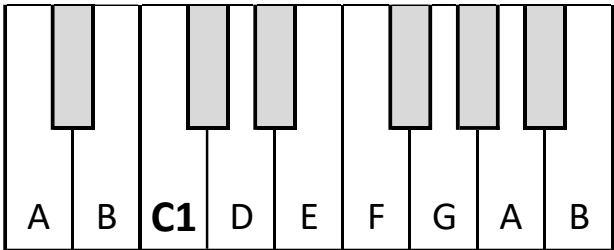

Klaviatur

Klaviatur

1

88

A B C D E F G A B

D E F G A B C D E F G A B C

Klaviatur

Musical notation for the piano keyboard, showing treble and bass clefs with notes A through C8. Includes a series of ledger lines below the bass clef for notes below C1.

Tonefrekvenser

Oktav 0	Oktav 1	Oktav 2	Oktav 3	Oktav 4	Oktav 5	Oktav 6	Oktav 7	Oktav 8
	4 C 32,703	16 C 65,406	28 C 130,81	40 C 261,63	52 C 523,25	64 C 1.046,5	76 C 2.093,0	88 C 4.186,0
	5 C [#] , D ^b 34,648	17 C [#] , D ^b 69,296	29 C [#] , D ^b 138,59	41 C [#] , D ^b 277,18	53 C [#] , D ^b 554,37	65 C [#] , D ^b 1.108,7	77 C [#] , D ^b 2.217,5	
	6 D 36,708	18 D 73,416	30 D 146,83	42 D 293,66	54 D 587,33	66 D 1.174,7	78 D 2.349,3	
	7 D [#] , E ^b 38,891	19 D [#] , E ^b 77,782	31 D [#] , E ^b 155,56	43 D [#] , E ^b 311,13	55 D [#] , E ^b 622,25	67 D [#] , E ^b 1.244,5	79 D [#] , E ^b 2.489,0	
	8 E 41,203	20 E 82,407	32 E 164,81	44 E 329,63	56 E 659,26	68 E 1.318,5	80 E 2.637,0	
	9 F 43,654	21 F 87,307	33 F 174,61	45 F 349,23	57 F 698,46	69 F 1.396,9	81 F 2.793,8	
	10 F [#] , G ^b 46,249	22 F [#] , G ^b 92,499	34 F [#] , G ^b 185,00	46 F [#] , G ^b 369,99	58 F [#] , G ^b 739,99	70 F [#] , G ^b 1.480,0	82 F [#] , G ^b 2.960,0	
	11 G 48,999	23 G 97,999	35 G 196,00	47 G 392,00	59 G 783,99	71 G 1.568,0	83 G 3.136,0	
	12 G [#] , A ^b 51,913	24 G [#] , A ^b 103,83	36 G [#] , A ^b 207,65	48 G [#] , A ^b 415,30	60 G [#] , A ^b 830,61	72 G [#] , A ^b 1.661,2	84 G [#] , A ^b 3.322,4	
1 A 27,5	13 A 55	25 A 110	37 A 220	49 A 440	61 A 880	73 A 1.760	85 A 3.520	
2 A [#] , B ^b 29,135	14 A [#] , B ^b 58,270	26 A [#] , B ^b 116,54	38 A [#] , B ^b 233,08	50 A [#] , B ^b 466,16	62 A [#] , B ^b 932,33	74 A [#] , B ^b 1.864,7	86 A [#] , B ^b 3.729,3	
3 B 30,868	15 B 61,735	27 B 123,47	39 B 246,94	51 B 493,88	63 B 987,77	75 B 1.975,5	87 B 3.951,1	