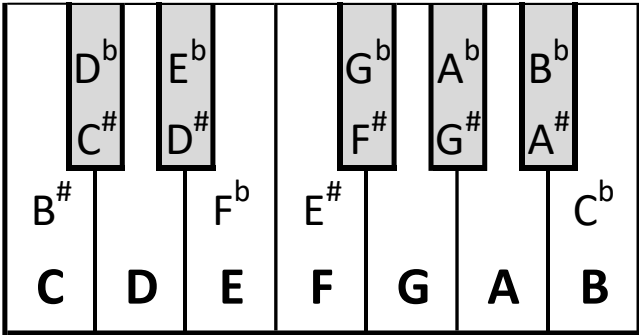

Klaviatur

Klaviatur

1

88

A B C D E F G A B

D E F G A B C D E F G A B C

Klaviatur

Musical notation for the piano keyboard, showing treble and bass clefs with notes A through C8. Includes a series of ledger lines below the bass clef for notes below C1.

Tonefrekvenser

Oktav 0	Oktav 1	Oktav 2	Oktav 3	Oktav 4	Oktav 5	Oktav 6	Oktav 7	Oktav 8
	4 C 32,703	16 C 65,406	28 C 130,81	40 C 261,63	52 C 523,25	64 C 1.046,5	76 C 2.093,0	88 C 4.186,0
	5 C [#] , D ^b 34,648	17 C [#] , D ^b 69,296	29 C [#] , D ^b 138,59	41 C [#] , D ^b 277,18	53 C [#] , D ^b 554,37	65 C [#] , D ^b 1.108,7	77 C [#] , D ^b 2.217,5	
	6 D 36,708	18 D 73,416	30 D 146,83	42 D 293,66	54 D 587,33	66 D 1.174,7	78 D 2.349,3	
	7 D [#] , E ^b 38,891	19 D [#] , E ^b 77,782	31 D [#] , E ^b 155,56	43 D [#] , E ^b 311,13	55 D [#] , E ^b 622,25	67 D [#] , E ^b 1.244,5	79 D [#] , E ^b 2.489,0	
	8 E 41,203	20 E 82,407	32 E 164,81	44 E 329,63	56 E 659,26	68 E 1.318,5	80 E 2.637,0	
	9 F 43,654	21 F 87,307	33 F 174,61	45 F 349,23	57 F 698,46	69 F 1.396,9	81 F 2.793,8	
	10 F [#] , G ^b 46,249	22 F [#] , G ^b 92,499	34 F [#] , G ^b 185,00	46 F [#] , G ^b 369,99	58 F [#] , G ^b 739,99	70 F [#] , G ^b 1.480,0	82 F [#] , G ^b 2.960,0	
	11 G 48,999	23 G 97,999	35 G 196,00	47 G 392,00	59 G 783,99	71 G 1.568,0	83 G 3.136,0	
	12 G [#] , A ^b 51,913	24 G [#] , A ^b 103,83	36 G [#] , A ^b 207,65	48 G [#] , A ^b 415,30	60 G [#] , A ^b 830,61	72 G [#] , A ^b 1.661,2	84 G [#] , A ^b 3.322,4	
1 A 27,5	13 A 55	25 A 110	37 A 220	49 A 440	61 A 880	73 A 1.760	85 A 3.520	
2 A [#] , B ^b 29,135	14 A [#] , B ^b 58,270	26 A [#] , B ^b 116,54	38 A [#] , B ^b 233,08	50 A [#] , B ^b 466,16	62 A [#] , B ^b 932,33	74 A [#] , B ^b 1.864,7	86 A [#] , B ^b 3.729,3	
3 B 30,868	15 B 61,735	27 B 123,47	39 B 246,94	51 B 493,88	63 B 987,77	75 B 1.975,5	87 B 3.951,1	