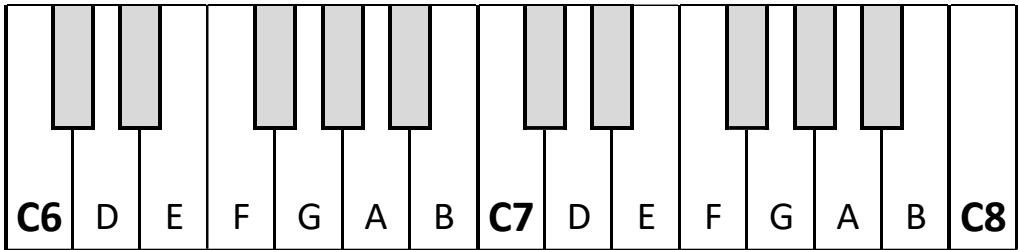

Klaviatur

Klaviatur

1

88

A B C D E F G A B

D E F G A B C D E F G A B C

Klaviatur

Musical notation for the piano keyboard, showing treble and bass clefs with notes A through C8. Includes a series of ledger lines below the bass clef for notes below C1.

Tonefrekvenser

Oktav 0	Oktav 1	Oktav 2	Oktav 3	Oktav 4	Oktav 5	Oktav 6	Oktav 7	Oktav 8
	4 C 32,703	16 C 65,406	28 C 130,81	40 C 261,63	52 C 523,25	64 C 1.046,5	76 C 2.093,0	88 C 4.186,0
	5 C [#] , D ^b 34,648	17 C [#] , D ^b 69,296	29 C [#] , D ^b 138,59	41 C [#] , D ^b 277,18	53 C [#] , D ^b 554,37	65 C [#] , D ^b 1.108,7	77 C [#] , D ^b 2.217,5	
	6 D 36,708	18 D 73,416	30 D 146,83	42 D 293,66	54 D 587,33	66 D 1.174,7	78 D 2.349,3	
	7 D [#] , E ^b 38,891	19 D [#] , E ^b 77,782	31 D [#] , E ^b 155,56	43 D [#] , E ^b 311,13	55 D [#] , E ^b 622,25	67 D [#] , E ^b 1.244,5	79 D [#] , E ^b 2.489,0	
	8 E 41,203	20 E 82,407	32 E 164,81	44 E 329,63	56 E 659,26	68 E 1.318,5	80 E 2.637,0	
	9 F 43,654	21 F 87,307	33 F 174,61	45 F 349,23	57 F 698,46	69 F 1.396,9	81 F 2.793,8	
	10 F [#] , G ^b 46,249	22 F [#] , G ^b 92,499	34 F [#] , G ^b 185,00	46 F [#] , G ^b 369,99	58 F [#] , G ^b 739,99	70 F [#] , G ^b 1.480,0	82 F [#] , G ^b 2.960,0	
	11 G 48,999	23 G 97,999	35 G 196,00	47 G 392,00	59 G 783,99	71 G 1.568,0	83 G 3.136,0	
	12 G [#] , A ^b 51,913	24 G [#] , A ^b 103,83	36 G [#] , A ^b 207,65	48 G [#] , A ^b 415,30	60 G [#] , A ^b 830,61	72 G [#] , A ^b 1.661,2	84 G [#] , A ^b 3.322,4	
1 A 27,5	13 A 55	25 A 110	37 A 220	49 A 440	61 A 880	73 A 1.760	85 A 3.520	
2 A [#] , B ^b 29,135	14 A [#] , B ^b 58,270	26 A [#] , B ^b 116,54	38 A [#] , B ^b 233,08	50 A [#] , B ^b 466,16	62 A [#] , B ^b 932,33	74 A [#] , B ^b 1.864,7	86 A [#] , B ^b 3.729,3	
3 B 30,868	15 B 61,735	27 B 123,47	39 B 246,94	51 B 493,88	63 B 987,77	75 B 1.975,5	87 B 3.951,1	